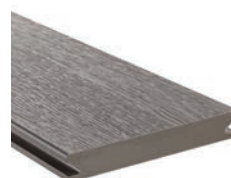

terrafina® **lounge** – inspired by nature.

Colour variants

Typ **lounge XL**

Dimensions 196 x 21mm  
Standard lengths 4/ 5 m

196 x 21mm  
4/ 5 m

196 x 21mm  
4/ 5 m

196 x 21mm  
4/ 5 m

196 x 21mm  
4/ 5 m

Typ **lounge**

Dimensions 146 x 21mm  
Standard lengths 4/ 5 m

146 x 21mm  
4/ 5 m

146 x 21mm  
4/ 5 m

146 x 21mm  
4/ 5 m

146 x 21mm  
4/ 5 m