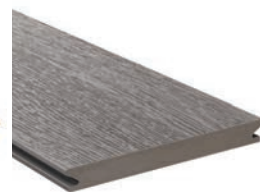

terrafina® **lounge** – inspired by nature.

Colour variants

Typ **lounge XL**

Dimensions 196 x 21mm  
Standard lengths 4/ 5 m

196 x 21mm  
4/ 5 m

196 x 21mm  
4/ 5 m

196 x 21mm  
4/ 5 m

196 x 21mm  
4/ 5 m

Typ **lounge**

Dimensions 146 x 21mm  
Standard lengths 4/ 5 m

146 x 21mm  
4/ 5 m

146 x 21mm  
4/ 5 m

146 x 21mm  
4/ 5 m

146 x 21mm  
4/ 5 m